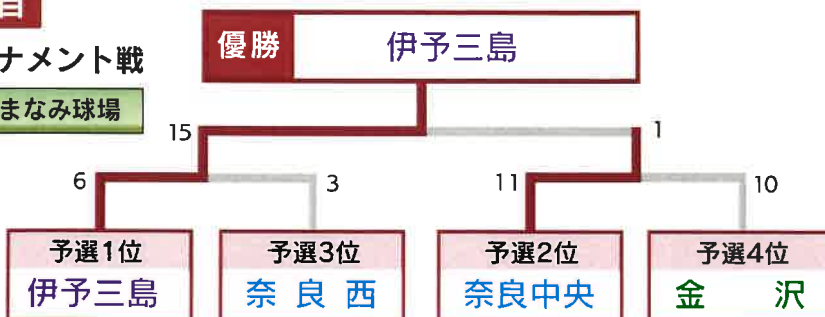

尾道リトルシニア創立30周年記念 第29回 尾道市長旗争奪中学硬式野球大会 組合わせ表

第1日目 予選リーグ戦 ①9:00~ ②11:00~ ③13:00~ ベンチ 左:1塁側 右:3塁側
審判配置(自チーム試合) (縦):球審・2塁審 / (横):1塁審・3塁審

ぶんちゃんしまなみ球場		福山市民球場		三原中央 G	
1 試合	尾道(縦) VS 東大阪(横) 5 - 3	1 試合	福山(縦) VS 京都(横) 1 - 2	1 試合	三原中央(縦) VS 兵庫播磨(横) 2 - 0
2 試合	海山(横) VS 東大阪(縦) 2 - 2	2 試合	金沢(横) VS 京都(縦) ⑨ - 2	2 試合	津(横) VS 兵庫播磨(縦) 1 - 4
3 試合	海山(縦) VS 尾道(横) 1 - ⑧	3 試合	金沢(縦) VS 福山(横) 4 - 0	3 試合	津(縦) VS 三原中央(横) 4 - 6

ツネイスタジアム		尾道商業高校		総合技術高校	
1 試合	大和高田(縦) VS 徳島中央(横) 1 - 2	1 試合	豊中(縦) VS 岡山西(横) 0 - 0	1 試合	広島西(縦) VS 河内(横) 3 - 9
2 試合	大和高田(横) VS 愛知西(縦) 3 - 2	2 試合	豊中(横) VS 津田四日市(縦) 6 - 7	2 試合	名古屋東(横) VS 河内(縦) 7 - 5
3 試合	徳島中央(縦) VS 愛知西(横) 4 - 9	3 試合	岡山西(縦) VS 津田四日市(横) 8 - 4	3 試合	名古屋東(縦) VS 広島西(横) 2 - ⑩

尾道高校		如水館高校		やまみ三原市民球場	
1 試合	別府中央ボーイズ(縦) VS 知多(横) 2 - 3	1 試合	呉昭和(縦) VS 美濃加茂(横) 7 - 1	1 試合	伊予三島(縦) VS 宇部ボーイズ(横) ⑦ - 0
2 試合	別府中央ボーイズ(横) VS 奈良中央(縦) 0 - ⑧	2 試合	奈良西(横) VS 美濃加茂(縦) ⑧ - 0	2 試合	綾部・京都木津川(横) VS 宇部ボーイズ(縦) 8 - 10
3 試合	知多(縦) VS 奈良中央(横) 0 - ⑫	3 試合	奈良西(縦) VS 呉昭和(横) ⑬ - 5	3 試合	綾部・京都木津川(縦) VS 伊予三島(横) 1 - ⑪

松永高校	
1 試合	枚方・寝屋川(縦) VS 徳島東(横) 1 - ⑪
2 試合	名古屋西(横) VS 徳島東(縦) 5 - 2
3 試合	名古屋西(縦) VS 枚方・寝屋川(横) 3 - ⑭

予選リーグ戦 結果	順位	チーム名	勝点	総失点	得失点	総得点
	1	伊予三島	9	1	17	18
	2	奈良中央	8	0	20	20
	3	奈良西	8	5	19	24
	4	金沢	7	2	11	13
	5	尾道	7	4	9	13
	6	三原中央	6	4	4	18
	7	徳島東	5	6	7	13
	8	岡山西	4	4	4	8
	9	広島西	4	11	2	13
10	大和高田	3	4	0	4	

第2日目

決勝トーナメント戦

会場:しまなみ球場

準優勝	金沢
第3位	奈良中央
第3位	奈良西