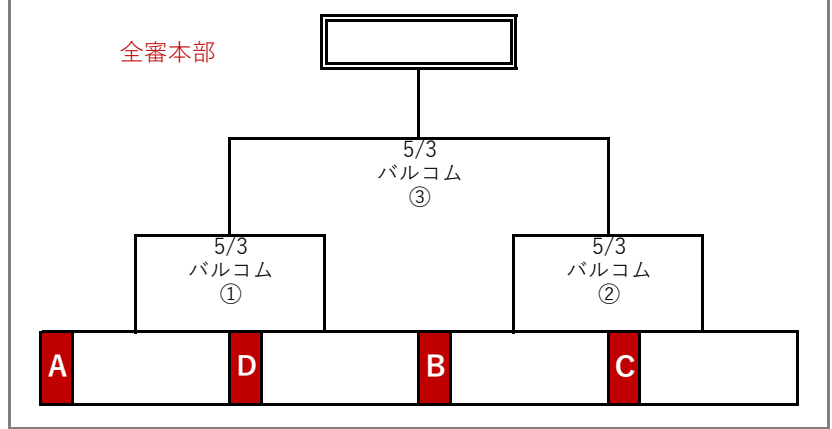

2022年度 GIANTSカップ°日本リトルシニア広島・山口大会

リーグ戦結果

本戦枠決定：勝数>勝点>少失点>得失点>多得点>本部抽選

リーグ	チーム名	勝数	勝点	失点	得失	得点	順位	本戦枠
A								
B								
C								
D								

広島大会（本戦）

山口大会（本戦）

リーグ戦（総当たり戦：一日ダブルなし） 順位基準（勝数>勝点>少失点>得失点差>多得点>直接対決で勝利>選手抽選）※勝点（4回コールド：5、5回コールド：4、勝：3、分：1、負：0）

Aリーグ

	福東	瀬戸	東広	広西	勝	敗	分	勝点	失点	得失	得点	順位
A	福山東	-	-	-				0	0	0	0	
B	広島瀬戸内	-	-	-				0	0	0	0	
C	東広島	-	-	-				0	0	0	0	
D	広島西	-	-	-				0	0	0	0	

Bリーグ

	呉央	三原	尾道	鯉城	勝	敗	分	勝点	失点	得失	得点	順位
A	呉中央	-	-	-				0	0	0	0	
B	三原中央	-	-	-				0	0	0	0	
C	尾道	-	-	-				0	0	0	0	
D	広島鯉城	-	-	-				0	0	0	0	