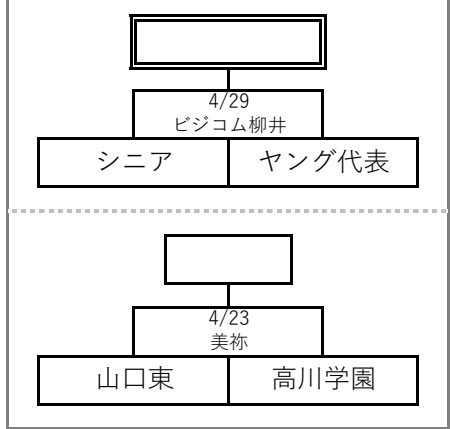

2022年度 GIANTSカップ°日本リトルシニア広島・山口大会

リーグ戦結果

本戦枠決定：勝数>勝点>少失点>得失点>多得点>本部抽選

リーグ	チーム名	勝数	勝点	失点	得失	得点	順位	本戦枠
A								
B								
C								
D								

広島大会（本戦）

山口大会（本戦）

リーグ戦（総当たり戦：一日ダブルなし） 順位基準（勝数>勝点>少失点>得失点差>多得点>直接対決で勝利>選手抽選）※勝点（4回コールド：5、5回コールド：4、勝：3、分：1、負：0）

Aリーグ

	福東	瀬戸	東広	広西	勝	敗	分	勝点	失点	得失	得点	順位
A	福山東	-	-	-				0	0	0	0	
B	広島瀬戸内	-	-	-				0	0	0	0	
C	東広島	-	-	-				0	0	0	0	
D	広島西	-	-	-				0	0	0	0	

Bリーグ

	呉央	三原	尾道	鯉城	勝	敗	分	勝点	失点	得失	得点	順位
A	呉中央	-	-	-				0	0	0	0	
B	三原中央	-	-	-				0	0	0	0	
C	尾道	-	-	-				0	0	0	0	
D	広島鯉城	-	-	-				0	0	0	0	