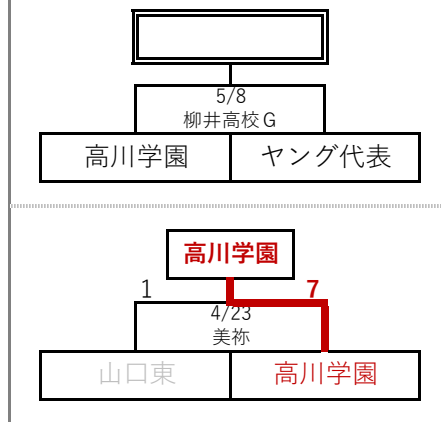

## リーグ戦結果

本戦枠決定：勝数>勝点>少失点>得失点>多득点>本部抽選

リーグ	チーム名	勝数	勝点	失点	得失	得点	順位	本戦枠
A	広島西	3勝	11	13	23	36	1位	A
B	尾道	2勝	6	17	1	18	4位	D
C	広島佐伯	3勝	10	3	18	21	2位	B
D	広島安芸	2勝	8	11	6	17	3位	C

## 広島大会 (本戦)

## 山口大会 (本戦)

## リーグ戦 (総当たり戦：一日ダブルなし) 順位基準 (勝数>勝点>少失点>得失点差>多득点>直接対決で勝利>選手抽選) ※勝点 (4回コールド：5、5回コールド：4、勝：3、分：1、負：0)