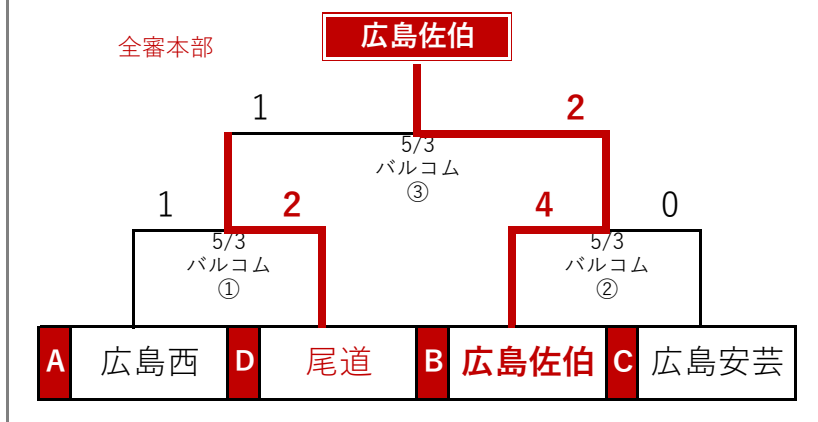

2022年度 GIANTSカップ°日本リトルシニア広島・山口大会

リーグ戦結果

本戦枠決定：勝数>勝点>少失点>得失点>多득点>本部抽選

リーグ	チーム名	勝数	勝点	失点	得失	得点	順位	本戦枠
A	広島西	3勝	11	13	23	36	1位	A
B	尾道	2勝	6	17	1	18	4位	D
C	広島佐伯	3勝	10	3	18	21	2位	B
D	広島安芸	2勝	8	11	6	17	3位	C

広島大会 (本戦)