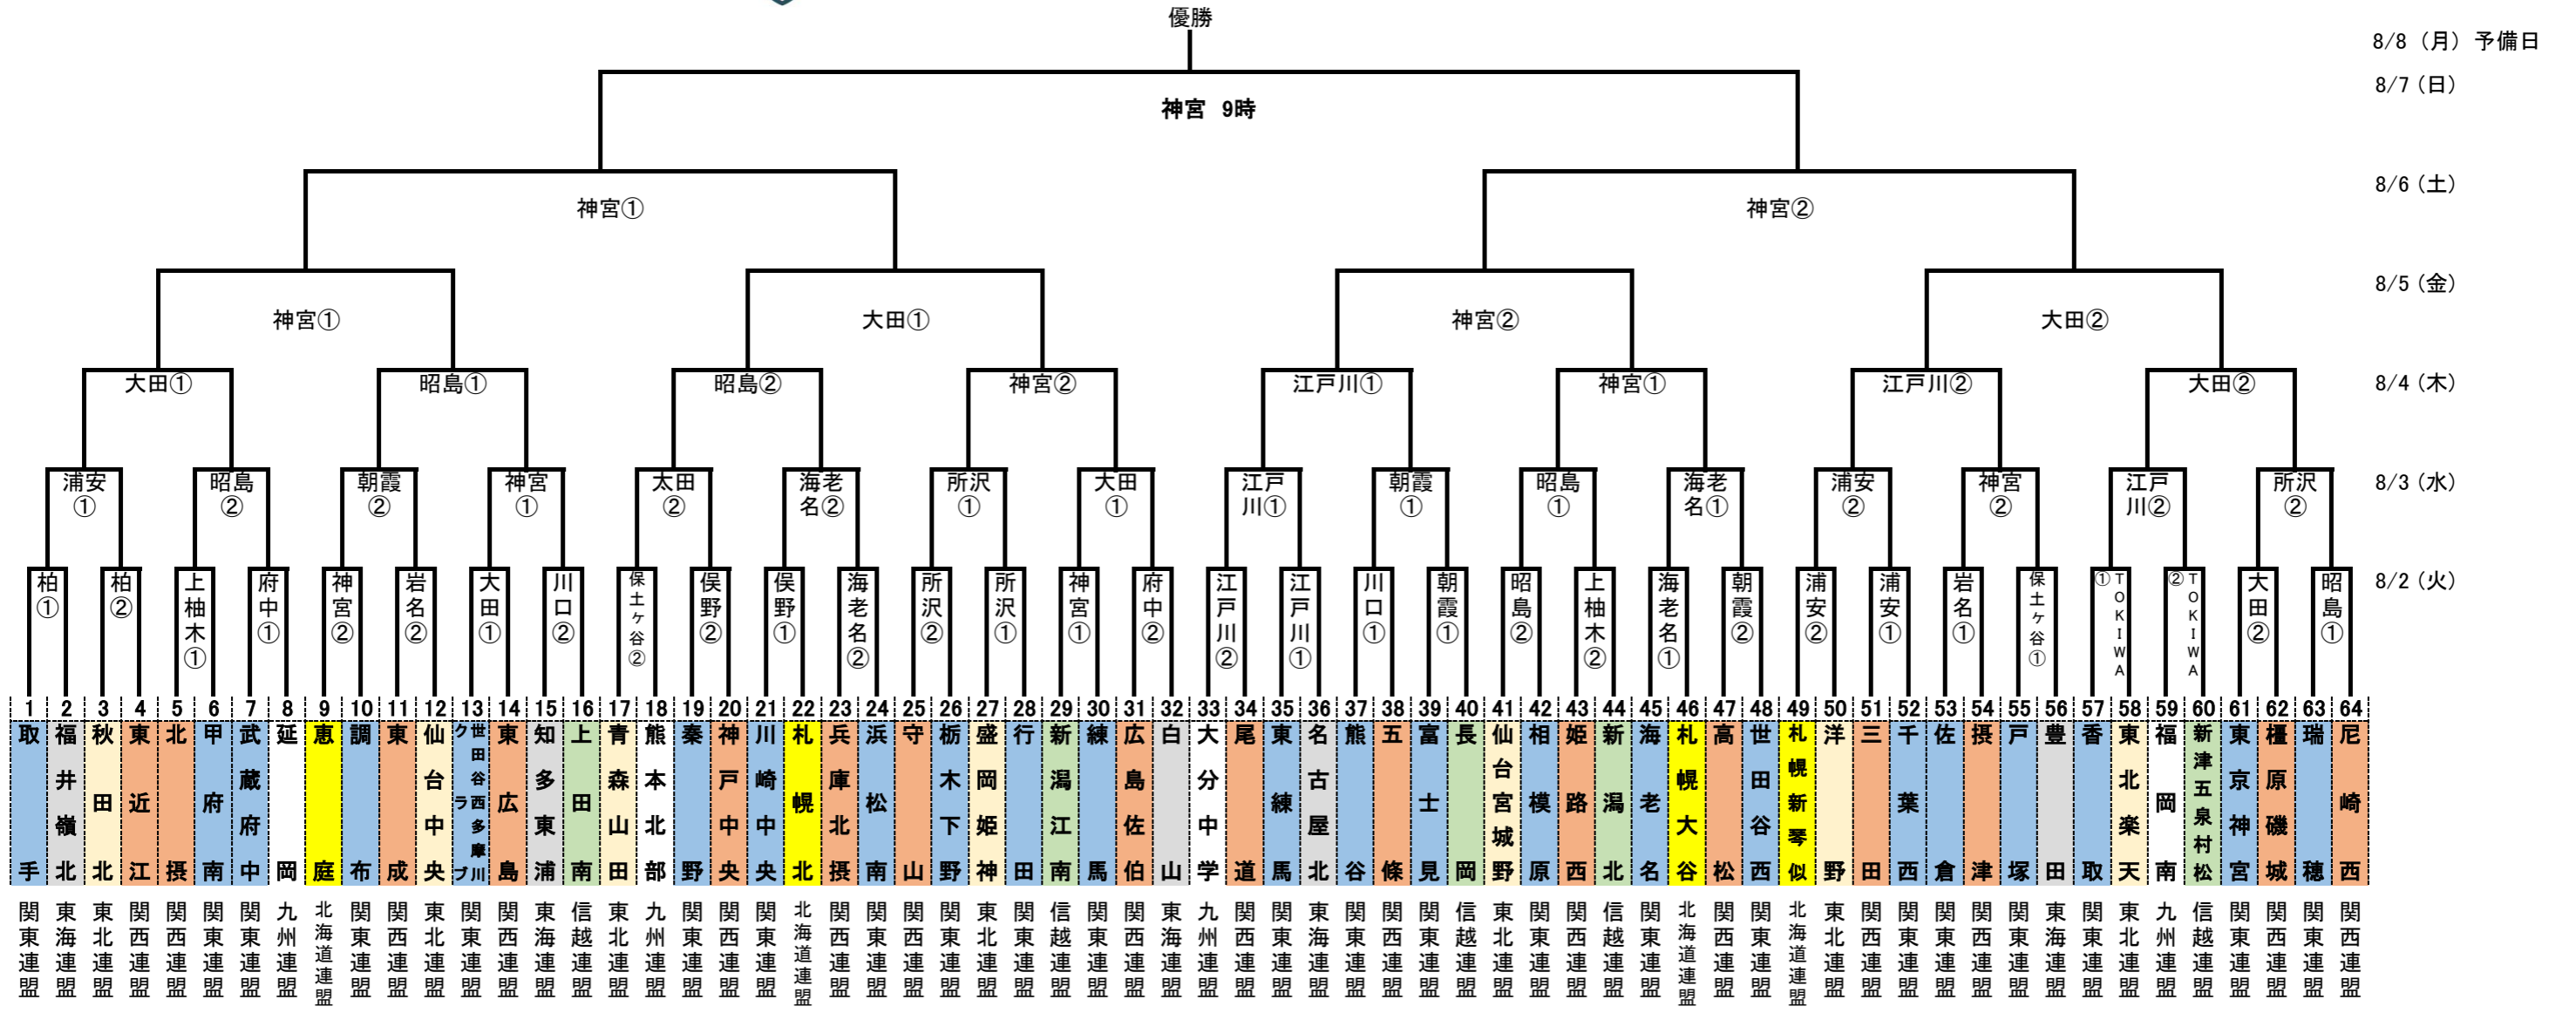

リボタンカップ
第50回日本リトルシニア日本選手権大会

2022.07.02

感謝の気持ちを
”力”に換えて

神宮球場①第一試合開始予定 8時 その他球場①第一試合開始予定 10時 ※予定は天候他の理由により変更になることがあります
 ②第二試合開始予定 10時30分 ②第二試合開始予定 12時30分
 決勝戦開始予定 9時

(凡例)神宮:明治神宮野球場 江戸川:江戸川区球場 上柚木:上柚木公園野球場 府中:府中市民球場 昭島:S&D昭島スタジアム 海老名:海老名公園野球場 俣野:俣野公園横浜葉大スタジアム 保土ヶ谷:サーティーフォー保土ヶ谷球場
 所沢:所沢航空記念公園野球場 川口:川口市営球場 朝霞:朝霞中央公園野球場 浦安:浦安市運動公園野球場 柏の葉:柏の葉公園野球場 岩名:長嶋茂雄記念岩名球場 TOKIWA:TOKIWAスタジアム龍ヶ崎