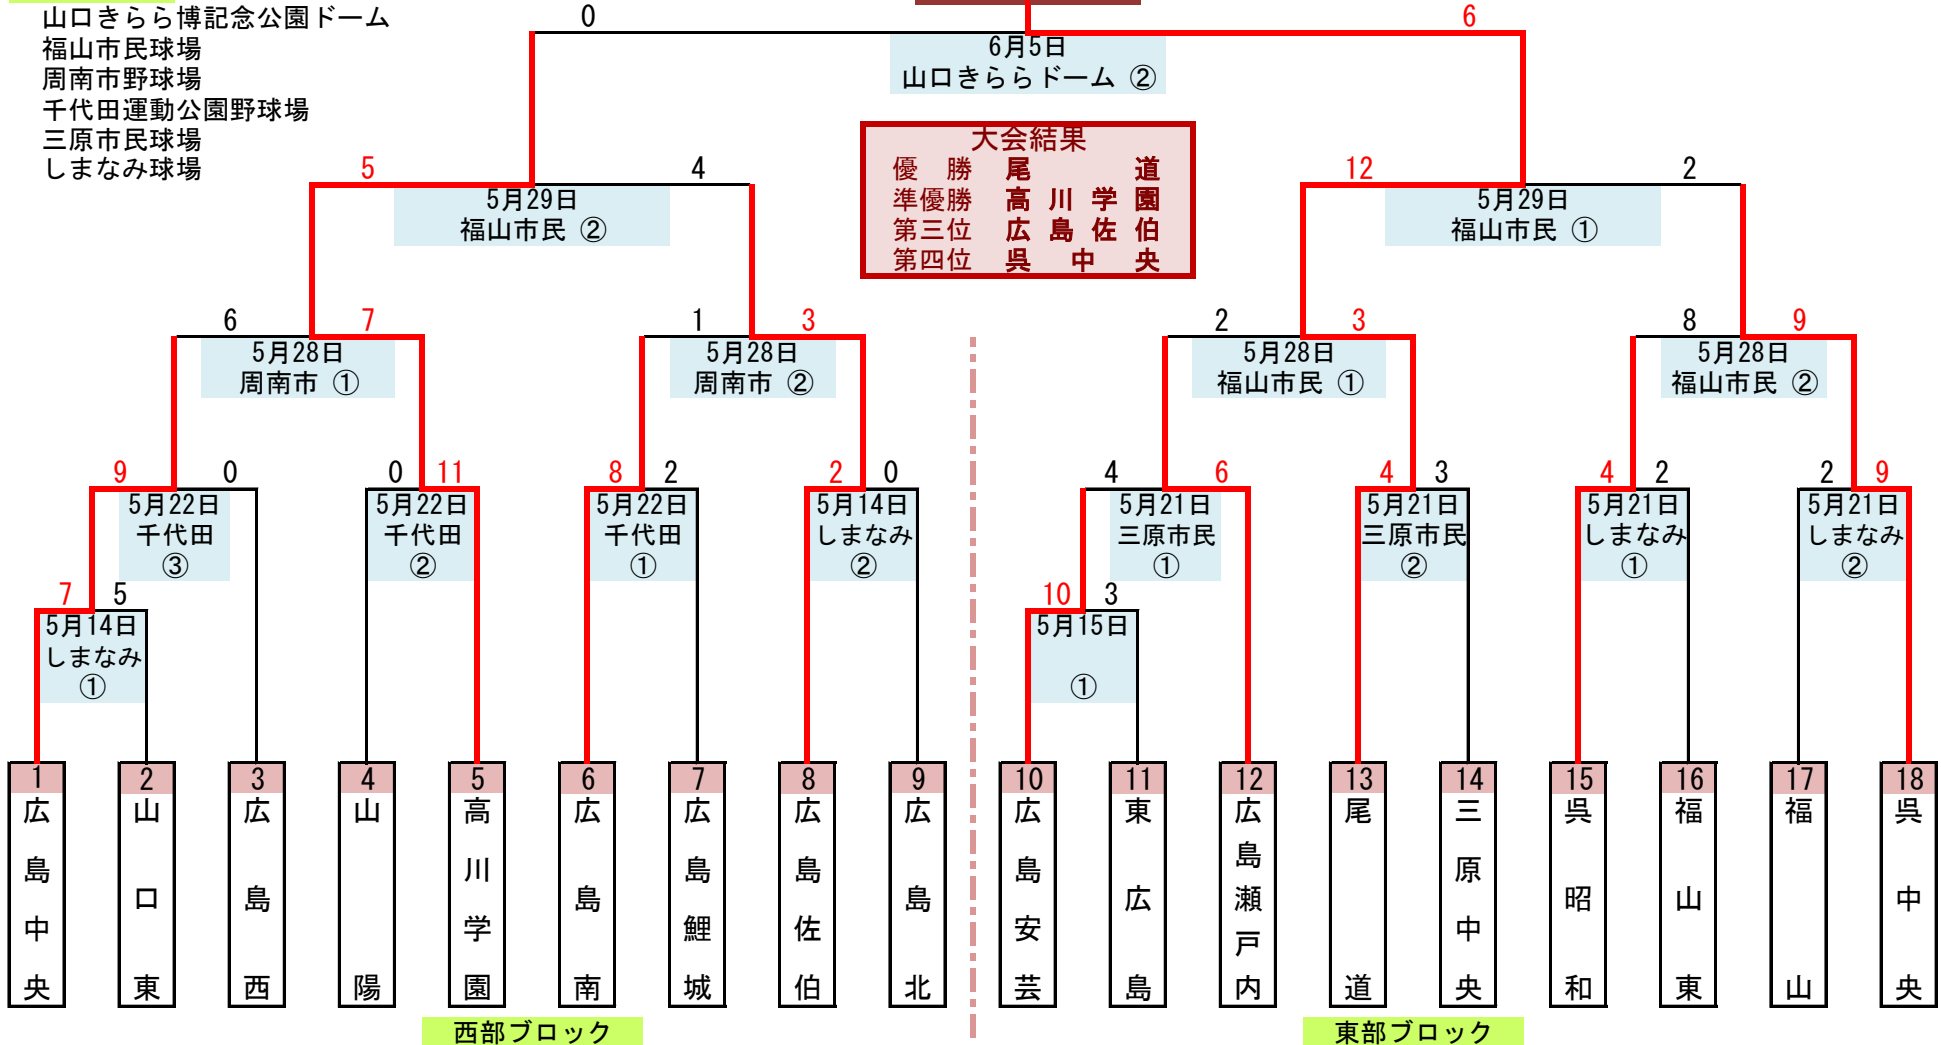

使用球場

- 山口きらら博記念公園ドーム
- 福山市民球場
- 周南市野球場
- 千代田運動公園野球場
- 三原市民球場
- しまなみ球場

優勝
尾道

3・4位決定戦

大会結果

優勝 尾道
準優勝 高川学園
第三位 広島佐伯
第四位 呉中央

西部ブロック

東部ブロック