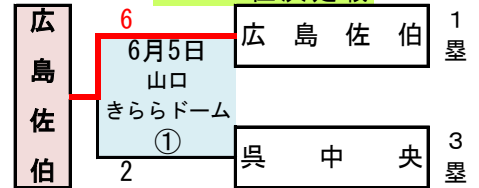

2016年度 第45回日本選手権関西連盟中国支部大会

試合球：ミズノ

開会式 5月14日(土) AM8:30～ しまなみ球場
開門 7:00～／受付 7:30～

優勝：日本選手権大会出場

※ ジャイアンツカップ出場決定戦へ

(広島・山口県のSBY 1位チーム)

準優勝以下：東アジア野球大会 3チーム／広島(2)・山口(1)

：西日本選手権大会 2チーム

使用球場

- 山口きらら博記念公園ドーム
- 福山市民球場
- 周南市野球場
- 千代田運動公園野球場
- 三原市民球場
- しまなみ球場

優勝
尾道

3・4位決定戦