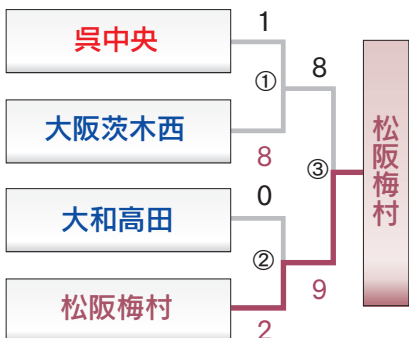

第22回 尾道市長旗争奪シニア野球大会 組合わせ表

■第1日目/予選トーナメント戦 ①9:00~ ②11:00~ ③13:00~ 上段:1塁側 下段:3塁側

しまなみ球場

福山市民球場

三原市民球場

尾道商業高校

尾道高校

盈進高校

井原運動公園

予選トーナメント戦結果

順位	チーム名	得失点差	総得点	総失点
1	広島瀬戸内	19	22	3
2	えひめ西	17	25	8
3	京都北	14	17	3
4	高槻	10	15	5
5	徳島東	6	16	10
6	松阪梅村	3	11	8
7	尾道	2	6	4

■第2日目/決勝トーナメント戦

会場:しまなみ球場

- 準優勝 **えひめ西**
- 第3位 **広島瀬戸内**
- 第3位 **高槻**