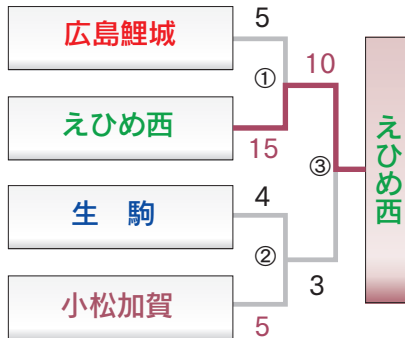

第22回 尾道市長旗争奪シニア野球大会 組合わせ表

■第1日目/予選トーナメント戦 ①9:00~ ②11:00~ ③13:00~ 上段:1塁側 下段:3塁側

しまなみ球場

福山市民球場

三原市民球場

尾道商業高校

尾道高校

盈進高校

井原運動公園

予選トーナメント戦結果

順位	チーム名	得失点差	総得点	総失点
1	広島瀬戸内	19	22	3
2	えひめ西	17	25	8
3	京都北	14	17	3
4	高槻	10	15	5
5	徳島東	6	16	10
6	松阪梅村	3	11	8
7	尾道	2	6	4

■第2日目/決勝トーナメント戦

会場:しまなみ球場

- 準優勝 **えひめ西**
- 第3位 **広島瀬戸内**
- 第3位 **高槻**