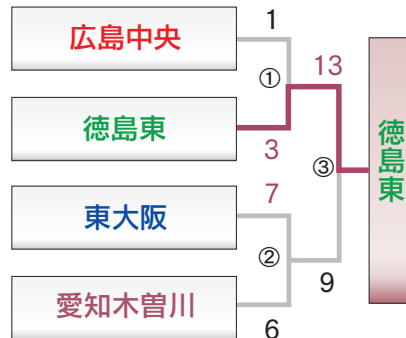

第22回 尾道市長旗争奪シニア野球大会 組合わせ表

■第1日目/予選トーナメント戦 ①9:00~ ②11:00~ ③13:00~ 上段:1塁側 下段:3塁側

しまなみ球場

福山市民球場

三原市民球場

尾道商業高校

尾道高校

盈進高校

井原運動公園

予選トーナメント戦結果

順位	チーム名	得失点差	総得点	総失点
1	広島瀬戸内	19	22	3
2	えひめ西	17	25	8
3	京都北	14	17	3
4	高槻	10	15	5
5	徳島東	6	16	10
6	松阪梅村	3	11	8
7	尾道	2	6	4

■第2日目/決勝トーナメント戦

会場:しまなみ球場

- 準優勝 **えひめ西**
- 第3位 **広島瀬戸内**
- 第3位 **高槻**