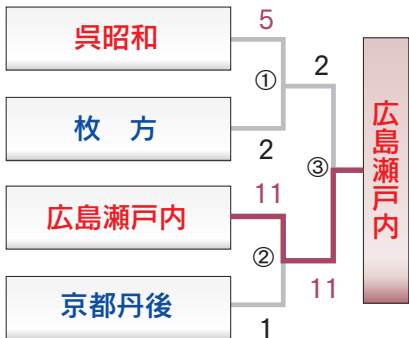

第22回 尾道市長旗争奪シニア野球大会 組合わせ表

■第1日目/予選トーナメント戦 ①9:00~ ②11:00~ ③13:00~ 上段:1塁側 下段:3塁側

しまなみ球場

福山市民球場

三原市民球場

尾道商業高校

尾道高校

盈進高校

井原運動公園

予選トーナメント戦結果

順位	チーム名	得失点差	総得点	総失点
1	広島瀬戸内	19	22	3
2	えひめ西	17	25	8
3	京都北	14	17	3
4	高槻	10	15	5
5	徳島東	6	16	10
6	松阪梅村	3	11	8
7	尾道	2	6	4

■第2日目/決勝トーナメント戦

会場:しまなみ球場

- 準優勝 **えひめ西**
- 第3位 **広島瀬戸内**
- 第3位 **高槻**

表彰

●団体

優勝	準優勝	第3位
京都北 (関西連盟 京都)	えひめ西 (関西連盟 四国)	広島瀬戸内 (関西連盟 中国) 高 槻 (関西連盟 北大阪)

●個人賞

最優秀選手賞	優秀選手賞	敢闘賞
久保 景斗(京都北)	山本 隼矢(えひめ西)	中井 太一(広島瀬戸内) 藤谷 龍(高 槻)

試合結果

第22回尾道市長旗争奪シニア野球大会(準決勝)												8月2日(日)		しまなみ球場		
チーム名	1	2	3	4	5	6	7	8	9	10	計	審判	08:48~10:30/1:42			
京都北	3	6	0	5	2						16	主審	井上	1塁	岡田	
広島瀬戸内	0	0	0	1	2						3	2塁	釜本	3塁	徳山	
京都北												広島瀬戸内				
投手	前園											投手	杉本=板岡=栗原			
捕手	出原											捕手	西森=杉本			
本塁打												本塁打				
三塁打	出原											三塁打				
二塁打	久保・南村・山岸											二塁打	廣重			