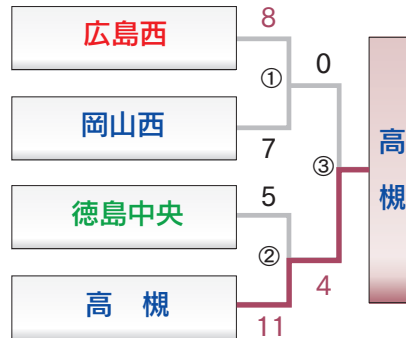

第22回 尾道市長旗争奪シニア野球大会 組合わせ表

■第1日目/予選トーナメント戦 ①9:00~ ②11:00~ ③13:00~ 上段:1塁側 下段:3塁側

しまなみ球場

福山市民球場

三原市民球場

尾道商業高校

尾道高校

盈進高校

井原運動公園

予選トーナメント戦結果

順位	チーム名	得失点差	総得点	総失点
1	広島瀬戸内	19	22	3
2	えひめ西	17	25	8
3	京都北	14	17	3
4	高槻	10	15	5
5	徳島東	6	16	10
6	松阪梅村	3	11	8
7	尾道	2	6	4

■第2日目/決勝トーナメント戦

会場:しまなみ球場

- 準優勝 **えひめ西**
- 第3位 **広島瀬戸内**
- 第3位 **高槻**