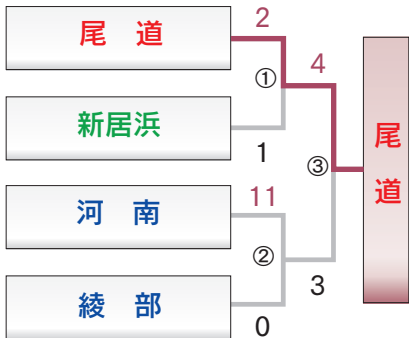

第22回 尾道市長旗争奪シニア野球大会 組合わせ表

■第1日目/予選トーナメント戦 ①9:00~ ②11:00~ ③13:00~ 上段:1塁側 下段:3塁側

しまなみ球場

福山市民球場

三原市民球場

尾道商業高校

尾道高校

盈進高校

井原運動公園

予選トーナメント戦結果

順位	チーム名	得失点差	総得点	総失点
1	広島瀬戸内	19	22	3
2	えひめ西	17	25	8
3	京都北	14	17	3
4	高槻	10	15	5
5	徳島東	6	16	10
6	松阪梅村	3	11	8
7	尾道	2	6	4

■第2日目/決勝トーナメント戦

会場:しまなみ球場

- 準優勝 **えひめ西**
- 第3位 **広島瀬戸内**
- 第3位 **高槻**

表彰

●団体

優勝	準優勝	第3位
京都北 (関西連盟 京都)	えひめ西 (関西連盟 四国)	広島瀬戸内 (関西連盟 中国) 高 槻 (関西連盟 北大阪)

●個人賞

最優秀選手賞	優秀選手賞	敢闘賞
久保 景斗(京都北)	山本 隼矢(えひめ西)	中井 太一(広島瀬戸内) 藤谷 龍(高 槻)

試合結果

第22回尾道市長旗争奪シニア野球大会(準決勝)												8月2日(日)		しまなみ球場		
チーム名	1	2	3	4	5	6	7	8	9	10	計	審判	08:48~10:30/1:42			
京都北	3	6	0	5	2						16	主審	井上	1塁	岡田	
広島瀬戸内	0	0	0	1	2						3	2塁	釜本	3塁	徳山	
京都北												広島瀬戸内				
投手	前園											投手	杉本=板岡=栗原			
捕手	出原											捕手	西森=杉本			
本塁打												本塁打				
三塁打	出原											三塁打				
二塁打	久保・南村・山岸											二塁打	廣重			