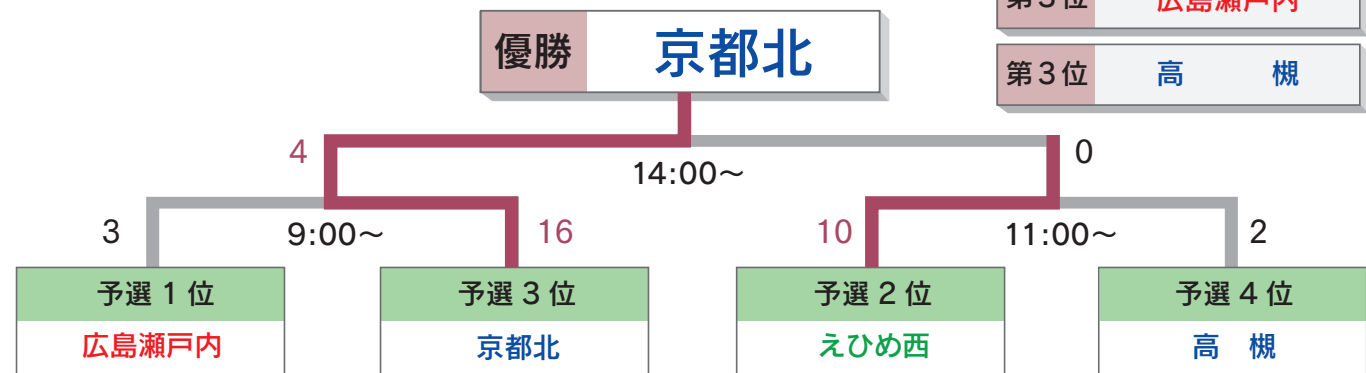

井原運動公園

予選トーナメント戦結果

順位	チーム名	得失点差	総得点	総失点
1	広島瀬戸内	19	22	3
2	えひめ西	17	25	8
3	京都北	14	17	3
4	高槻	10	15	5
5	徳島東	6	16	10
6	松阪梅村	3	11	8
7	尾道	2	6	4

■第2日目/決勝トーナメント戦

会場:しまなみ球場

- 準優勝 **えひめ西**
- 第3位 **広島瀬戸内**
- 第3位 **高槻**

表彰

●団体

優勝	準優勝	第3位
京都北 (関西連盟 京都)	えひめ西 (関西連盟 四国)	広島瀬戸内 (関西連盟 中国) 高 槻 (関西連盟 北大阪)

●個人賞

最優秀選手賞	優秀選手賞	敢闘賞
久保 景斗(京都北)	山本 隼矢(えひめ西)	中井 太一(広島瀬戸内) 藤谷 龍(高 槻)

試合結果

第22回尾道市長旗争奪シニア野球大会(準決勝)												8月2日(日)		しまなみ球場		
チーム名	1	2	3	4	5	6	7	8	9	10	計	審判	08:48~10:30/1:42			
京都北	3	6	0	5	2						16	主審	井上	1塁	岡田	
広島瀬戸内	0	0	0	1	2						3	2塁	釜本	3塁	徳山	
京都北												広島瀬戸内				
投手	前園											投手	杉本=板岡=栗原			
捕手	出原											捕手	西森=杉本			
本塁打												本塁打				
三塁打	出原											三塁打				
二塁打	久保・南村・山岸											二塁打	廣重			