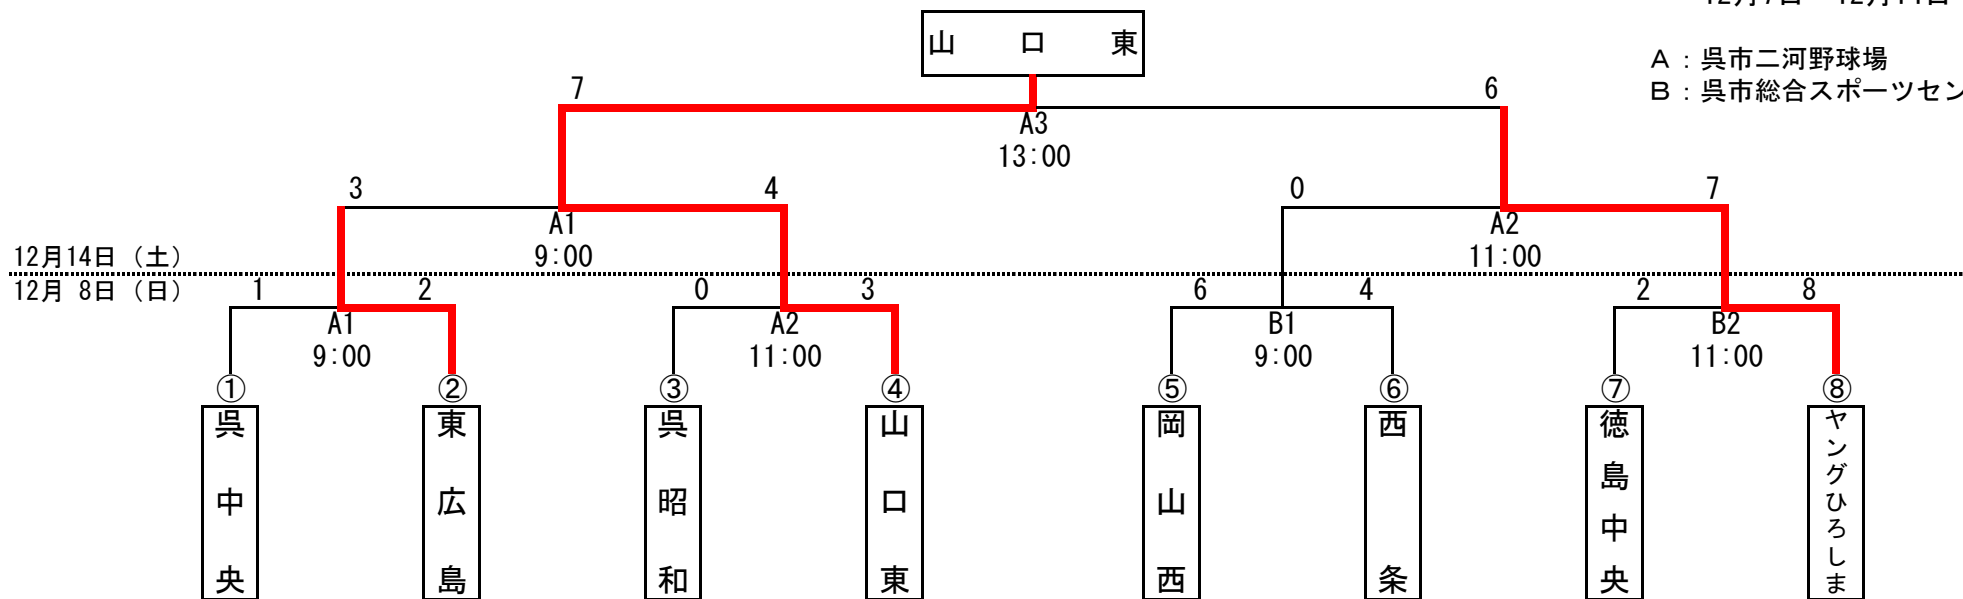

第1回呉市長杯 第18回呉中央リトルシニア会長旗争奪野球大会組合わせ表

12月7日～12月14日

A：呉市二河野球場
B：呉市総合スポーツセンター

12月7日(土)

第1日目 予選リーグ戦

会場	第1試合	第2試合	第3試合
① 呉市二河野球場	呉中央 6 VS 6 広島北	広島北 5 VS 1 下関	呉中央 10 VS 0 下関
② 呉中央専用グラウンド	東広島 8 VS 1 広島中央B	広島中央B 6 VS 5 鯉城・福山東	東広島 13 VS 5 鯉城・福山東
③ 呉昭和専用グラウンド	呉昭和 18 VS 1 広島佐伯B	広島佐伯B 0 VS 17 玉野	呉昭和 4 VS 3 玉野
④ 呉市総合スポーツセンター	広島中央A 1 VS 6 府中広島'2000	広島中央A 1 VS 6 山口東	府中広島'2000 1 VS 8 山口東
⑤ 呉市虹村公園野球場	広島瀬戸内 16 VS 3 広島安芸B	広島安芸B 0 VS 14 岡山西	広島瀬戸内 7 VS 8 岡山西
⑥ 三原中央専用グラウンド	三原中央 3 VS 4 尾道	三原中央 1 VS 7 西条	尾道 4 VS 7 西条
⑦ 市立呉高校虹村グラウンド	広島安芸A 1 VS 8 徳島中央		
⑧ 広島南専用グラウンド	福山 0 VS 5 ヤングひろしま		