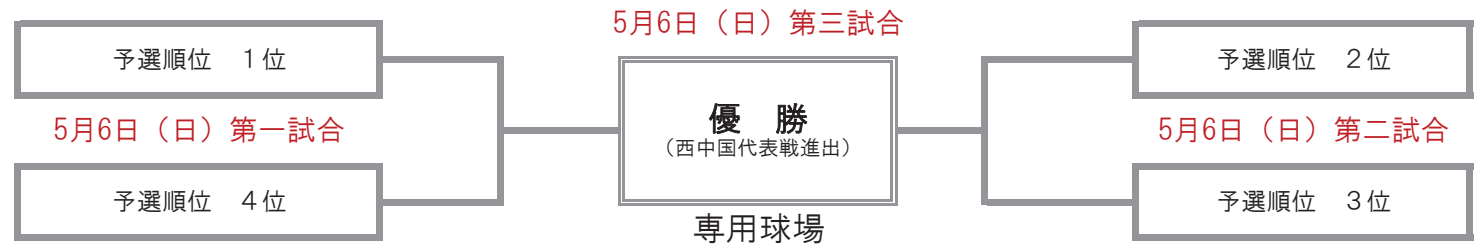

開会式 なし

2018年度・GIANTSカップ日本リトルシニア広島地区予選大会

グループA		グループB		グループC		グループD	
A	東広島	A	広島鯉城	A	広島北	A	呉昭和
B	尾道	B	福山	B	福山東	B	広島中央
C	三原中央	C	広島南	C	広島安芸	C	広島佐伯
D	広島西	D	広島瀬戸内	D	呉中央	D	高陽

予選リーグ戦

予選1日目 | 5月3日 (木)

グループA				グループB				グループC				グループD															
呉総合SC	①	A	東広島	VS	尾道	B	どんぐり	①	A	広島鯉城	VS	福山	B	呉中央専用	①	A	広島北	VS	福山東	B	呉昭和専用	①	A	呉昭和	VS	広島中央	B
	②	C	三原中央	VS	広島西	D		②	C	広島南	VS	広島瀬戸内	D		②	C	広島安芸	VS	呉中央	D		②	C	広島佐伯	VS	高陽	D
	③	C	三原中央	VS	尾道	B		③	C	広島南	VS	福山	B		③	C	広島安芸	VS	福山東	B		③	C	広島佐伯	VS	広島中央	B

予選2日目 | 5月4日 (木)

グループA				グループB				グループC				グループD															
三原中央専用	①	A	東広島	VS	三原中央	C	ココロ	①	A	広島鯉城	VS	広島南	C	どんぐり	①	A	広島北	VS	広島安芸	C	呉総合SC	①	A	呉昭和	VS	広島佐伯	C
	②	B	尾道	VS	広島西	D		②	B	福山	VS	広島瀬戸内	D		②	B	福山東	VS	呉中央	D		②	B	広島中央	VS	高陽	D
	③	A	東広島	VS	広島西	D		③	A	広島鯉城	VS	広島瀬戸内	D		③	A	広島北	VS	呉中央	D		③	A	呉昭和	VS	高陽	D

予選順位

グループA	東広島	尾道	三原中央	広島西	勝	敗	分	順位	グループB	広島鯉城	福山	広島南	広島瀬戸内	勝	敗	分	順位	グループC	広島北	福山東	広島安芸	呉中央	勝	敗	分	順位	グループD	呉昭和	広島中央	広島佐伯	高陽	勝	敗	分	順位	
東広島									広島鯉城										広島北								呉昭和									
尾道									福山										福山東								広島中央									
三原中央									広島南										広島安芸								広島佐伯									
広島西									広島瀬戸内										呉中央								高陽									

決勝ステージ

予選順位の選定基準	
第1順位	得失点差 (多いチーム)
第2順位	総失点 (少ないチーム)
第3順位	総得点 (多いチーム)
最終判定	本部抽選