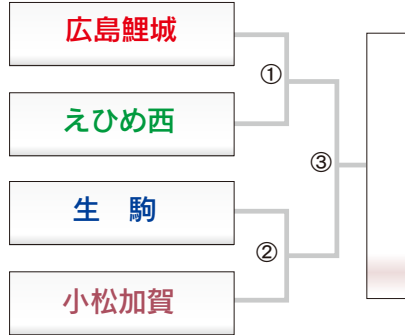

第22回 尾道市長旗争奪シニア野球大会 組み合わせ表

■第1日目/予選トーナメント戦 ①9:00~ ②11:00~ ③13:00~ 上段:1塁側 下段:3塁側

しまなみ球場

福山市民球場

三原市民球場

尾道商業高校

尾道高校

盈進高校

井原運動公園

予選トーナメント戦結果

順位	チーム名	得失点差	総得点	総失点
1				
2				
3				
4				
5				
6				
7				

■第2日目/決勝トーナメント戦

会場: しまなみ球場