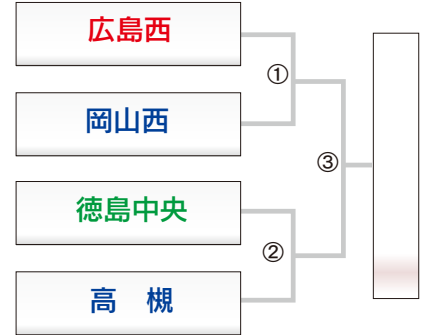

第22回 尾道市長旗争奪シニア野球大会 組み合わせ表

■第1日目/予選トーナメント戦 ①9:00~ ②11:00~ ③13:00~ 上段:1塁側 下段:3塁側

しまなみ球場

福山市民球場

三原市民球場

尾道商業高校

尾道高校

盈進高校

井原運動公園

予選トーナメント戦結果

順位	チーム名	得失点差	総得点	総失点
1				
2				
3				
4				
5				
6				
7				

■第2日目/決勝トーナメント戦

会場: しまなみ球場