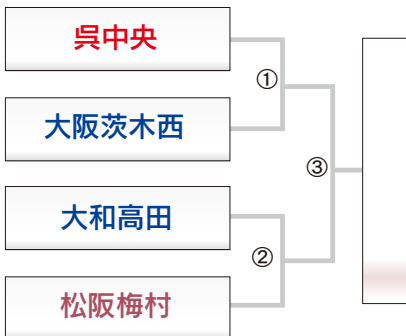

第22回 尾道市長旗争奪シニア野球大会 組み合わせ表

■第1日目/予選トーナメント戦 ①9:00~ ②11:00~ ③13:00~ 上段:1塁側 下段:3塁側

しまなみ球場

福山市民球場

三原市民球場

尾道商業高校

尾道高校

盈進高校

井原運動公園

予選トーナメント戦結果

順位	チーム名	得失点差	総得点	総失点
1				
2				
3				
4				
5				
6				
7				

■第2日目/決勝トーナメント戦

会場: しまなみ球場