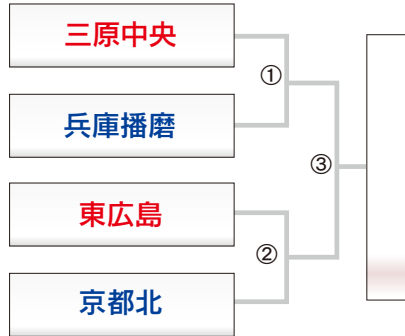

第22回 尾道市長旗争奪シニア野球大会 組み合わせ表

■第1日目/予選トーナメント戦 ①9:00~ ②11:00~ ③13:00~ 上段:1塁側 下段:3塁側

しまなみ球場

福山市民球場

三原市民球場

尾道商業高校

尾道高校

盈進高校

井原運動公園

予選トーナメント戦結果

順位	チーム名	得失点差	総得点	総失点
1				
2				
3				
4				
5				
6				
7				

■第2日目/決勝トーナメント戦

会場: しまなみ球場