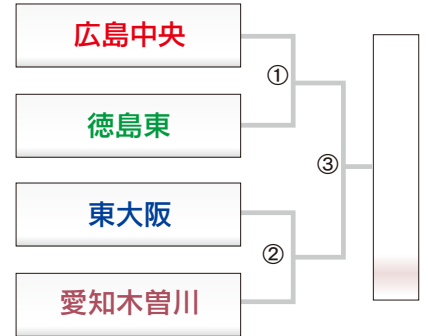

第22回 尾道市長旗争奪シニア野球大会 組み合わせ表

■第1日目/予選トーナメント戦 ①9:00~ ②11:00~ ③13:00~ 上段:1塁側 下段:3塁側

しまなみ球場

福山市民球場

三原市民球場

尾道商業高校

尾道高校

盈進高校

井原運動公園

予選トーナメント戦結果

順位	チーム名	得失点差	総得点	総失点
1				
2				
3				
4				
5				
6				
7				

■第2日目/決勝トーナメント戦

会場: しまなみ球場