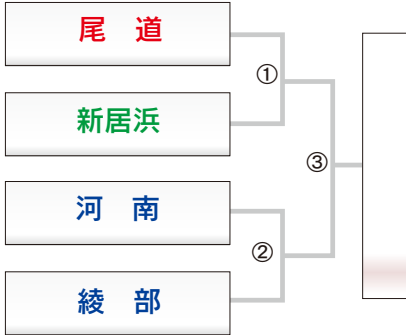

第22回 尾道市長旗争奪シニア野球大会 組み合わせ表

■第1日目/予選トーナメント戦 ①9:00~ ②11:00~ ③13:00~ 上段:1塁側 下段:3塁側

しまなみ球場

福山市民球場

三原市民球場

尾道商業高校

尾道高校

盈進高校

井原運動公園

予選トーナメント戦結果

順位	チーム名	得失点差	総得点	総失点
1				
2				
3				
4				
5				
6				
7				

■第2日目/決勝トーナメント戦

会場: しまなみ球場